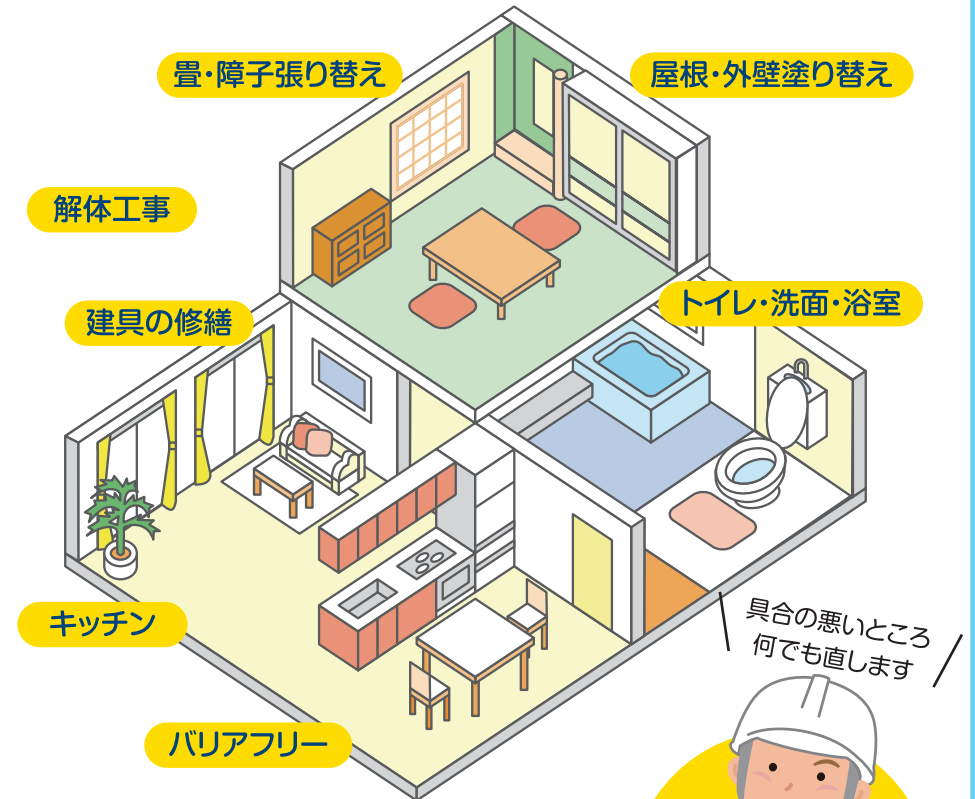

住宅お役立ちガイド

お家の事で自分ではどうにもできなくて困った…。
そんな時には相談に乗りますので気軽にご連絡ください!